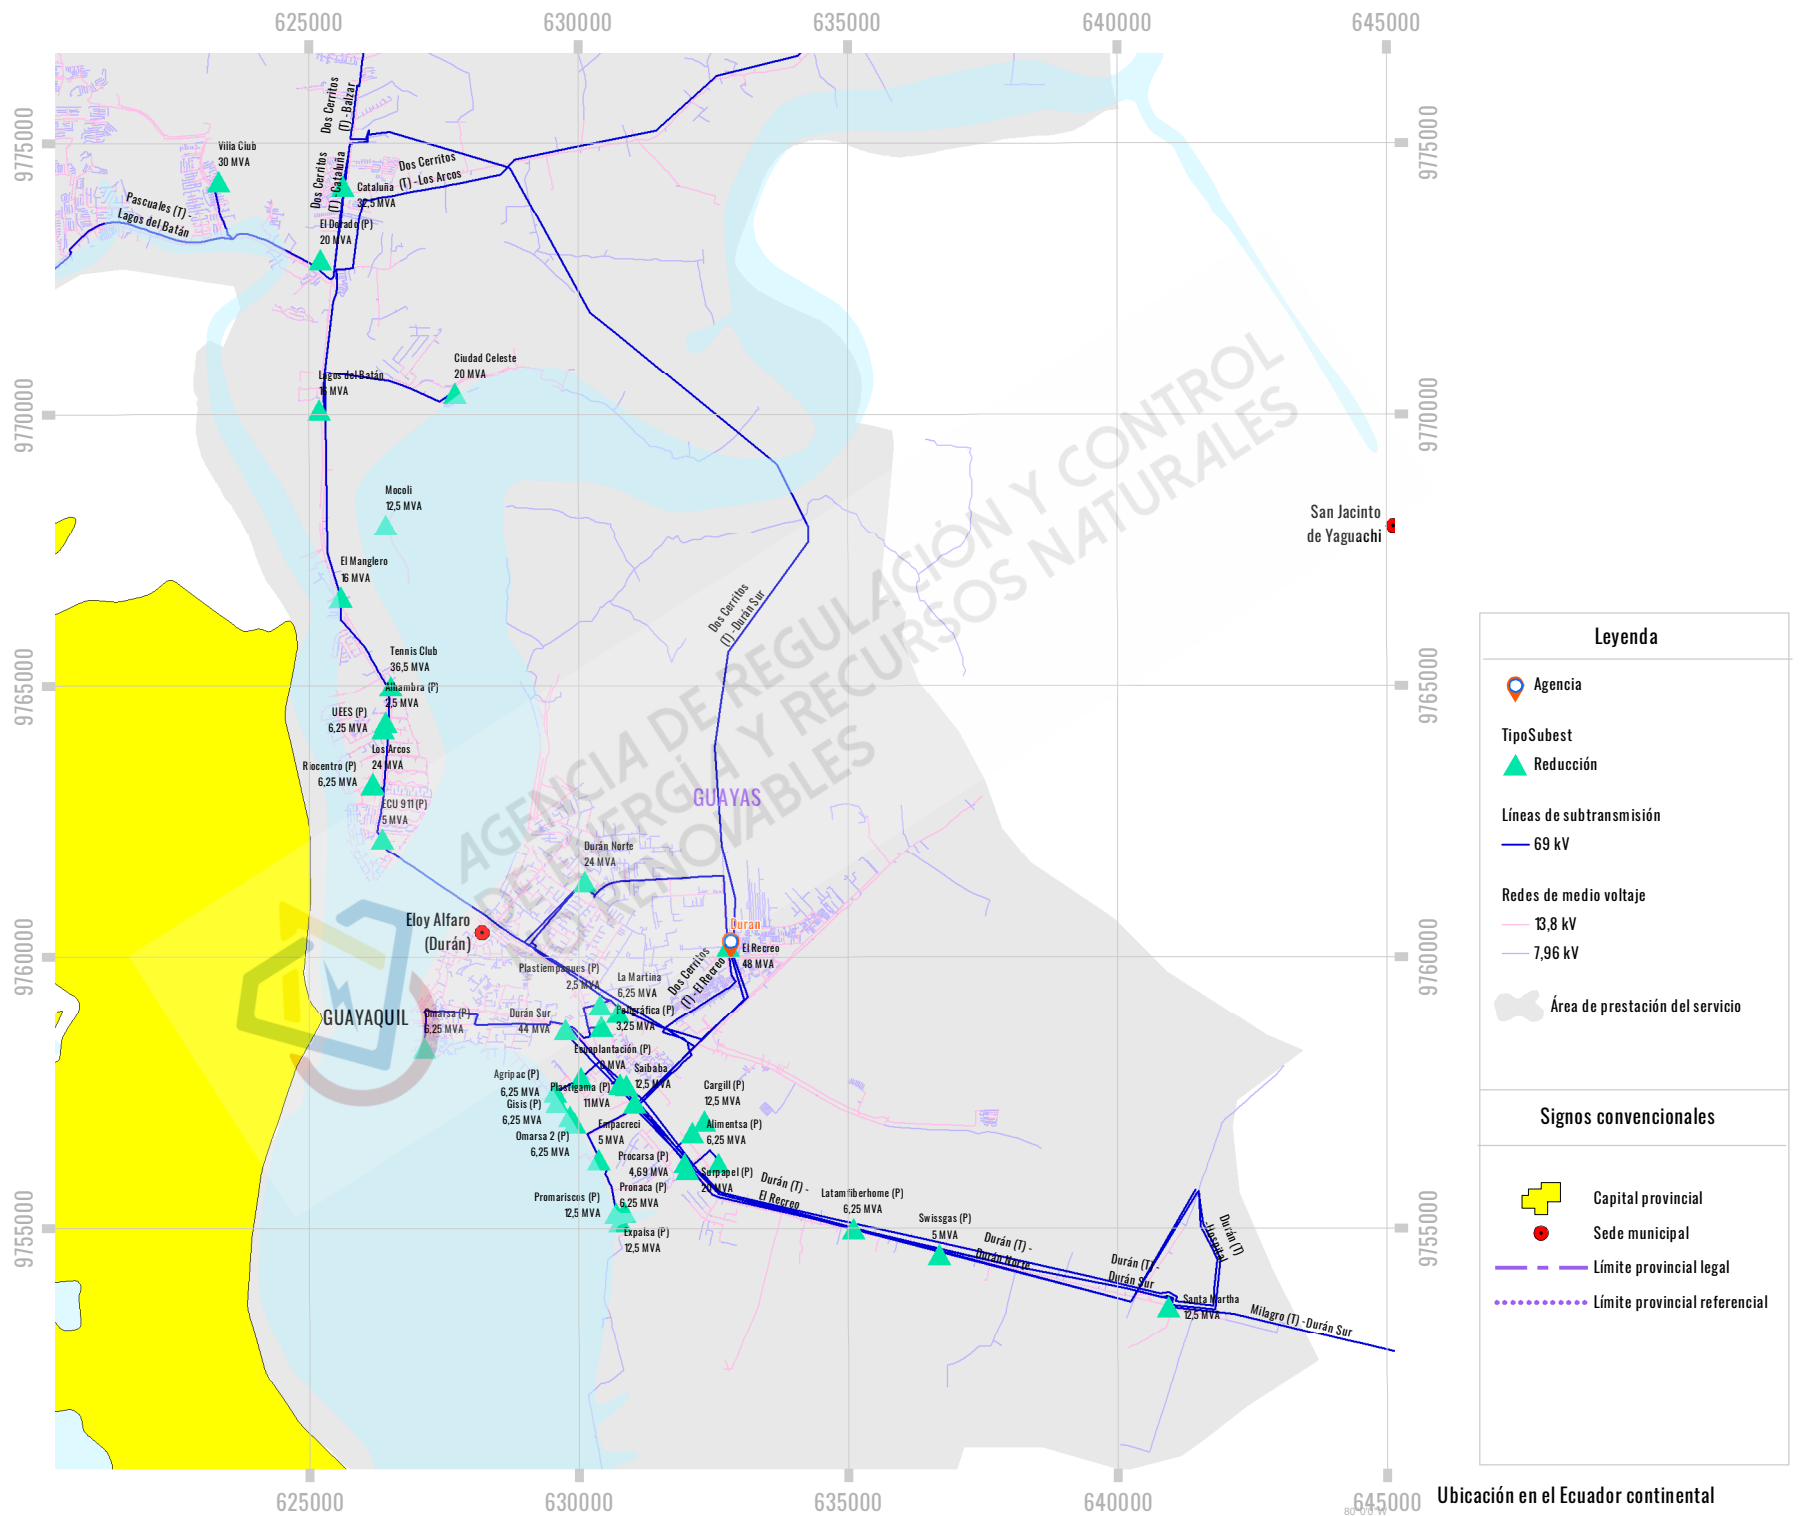

Mapa Nro. 18: Infraestructura eléctrica de CNEL EP Unidad de Negocio Guayas Los Ríos zoom 2

Fuente: Cartografía base: IGM 2013 / Límites territoriales internos: CONALI 2020 / Cartografía temática: ARCERNR 2021 / Fecha de elaboración: febrero, 2022