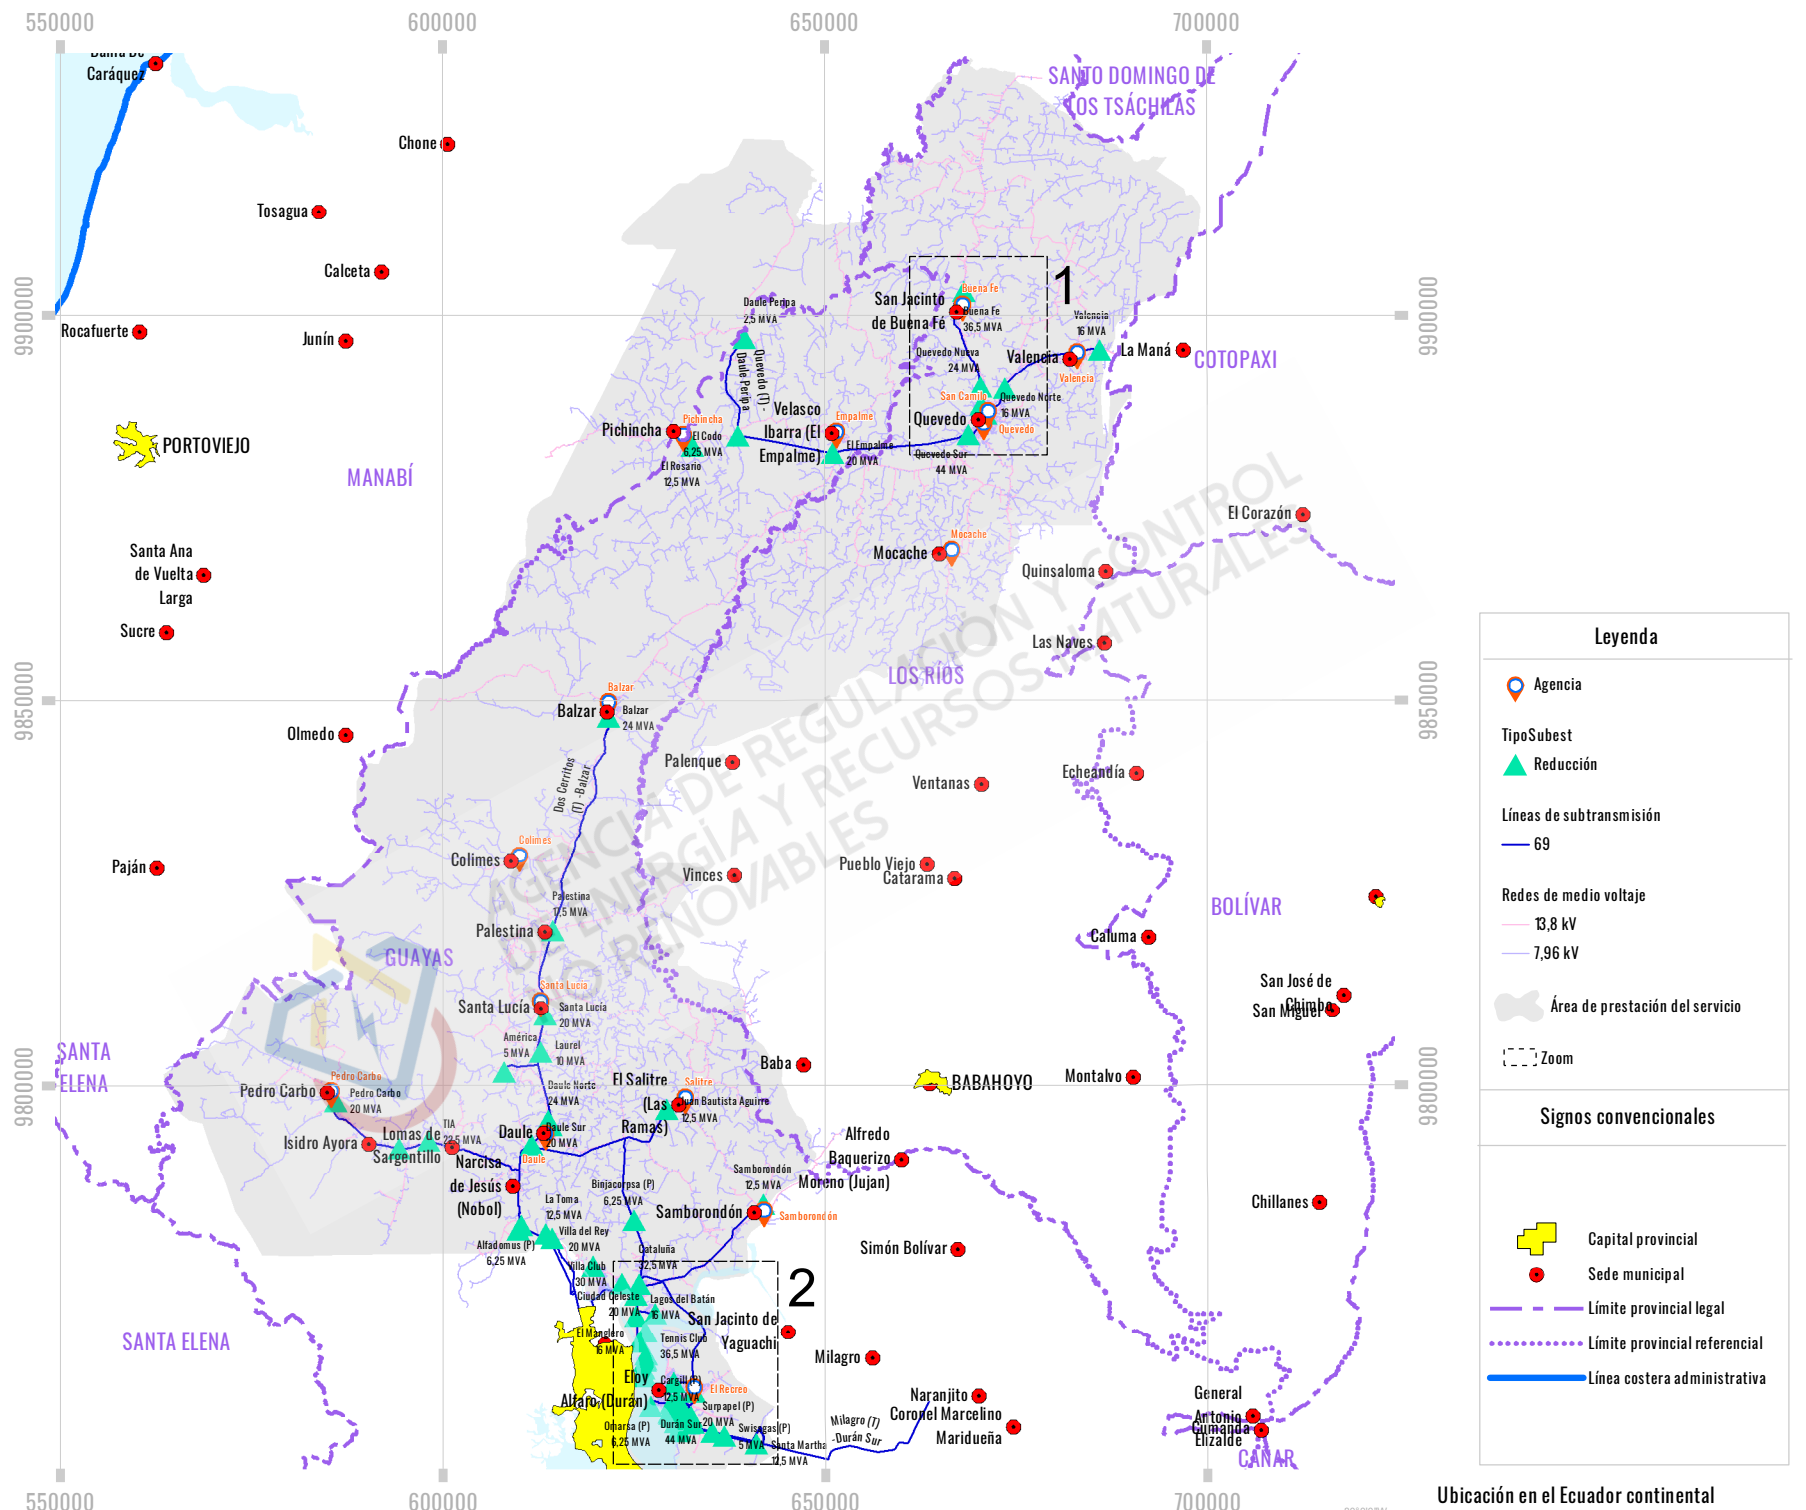

Mapa Nro. 18: Infraestructura eléctrica de CNEL EP Unidad de Negocio Guayas Los Ríos

Ubicación en el Ecuador continental

Fuente: Cartografía base: IGM 2013 / Límites territoriales internos: CONALI 2020 / Cartografía temática: ARCERNR 2021 / Fecha de elaboración: febrero, 2022