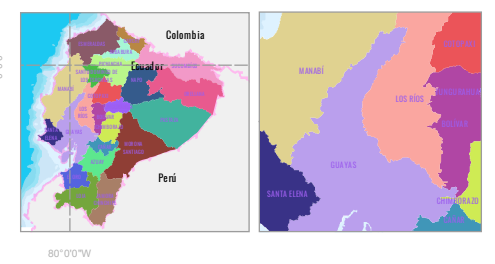

Mapa Nro. 18: Infraestructura eléctrica de CNEL EP Unidad de Negocio Guayas Los Ríos

Ubicación en el Ecuador continental

Fuente: Cartografía base: IGM 2013 / Límites territoriales internos: CONALI 2020 / Cartografía temática: ARCERNR 2021 / Fecha de elaboración: febrero, 2022