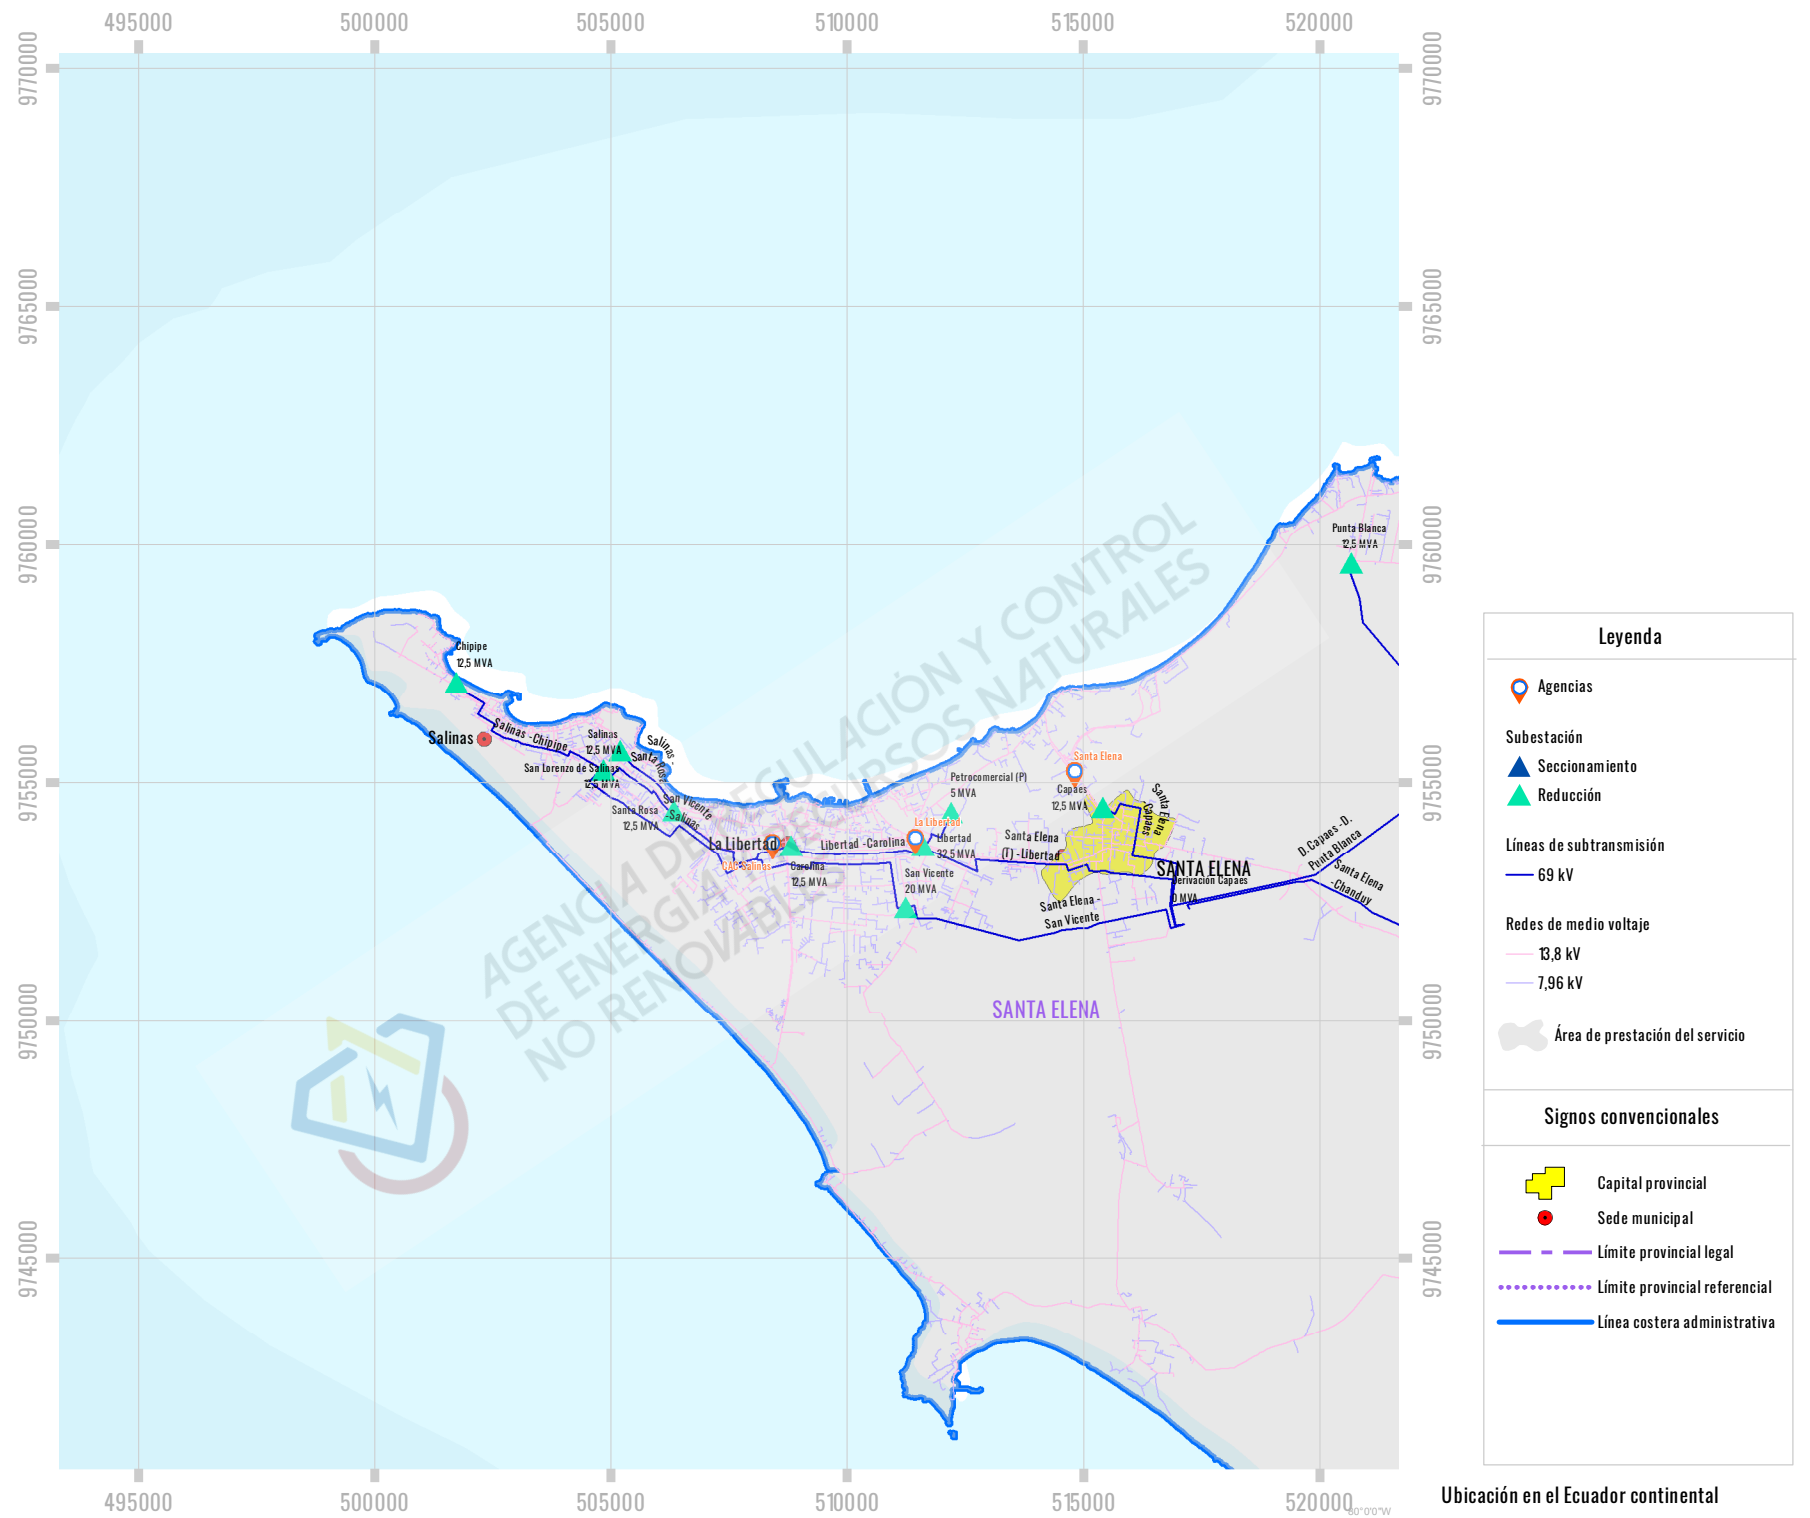

Mapa Nro. 22: Infraestructura eléctrica de CNEL EP Unidad de Negocio Santa Elena Zoom 1

Fuente: Cartografía base: IGM 2013 / Límites territoriales internos: CONALI 2020 / Cartografía temática: ARCERNR 2021 / Fecha de elaboración: febrero, 2022