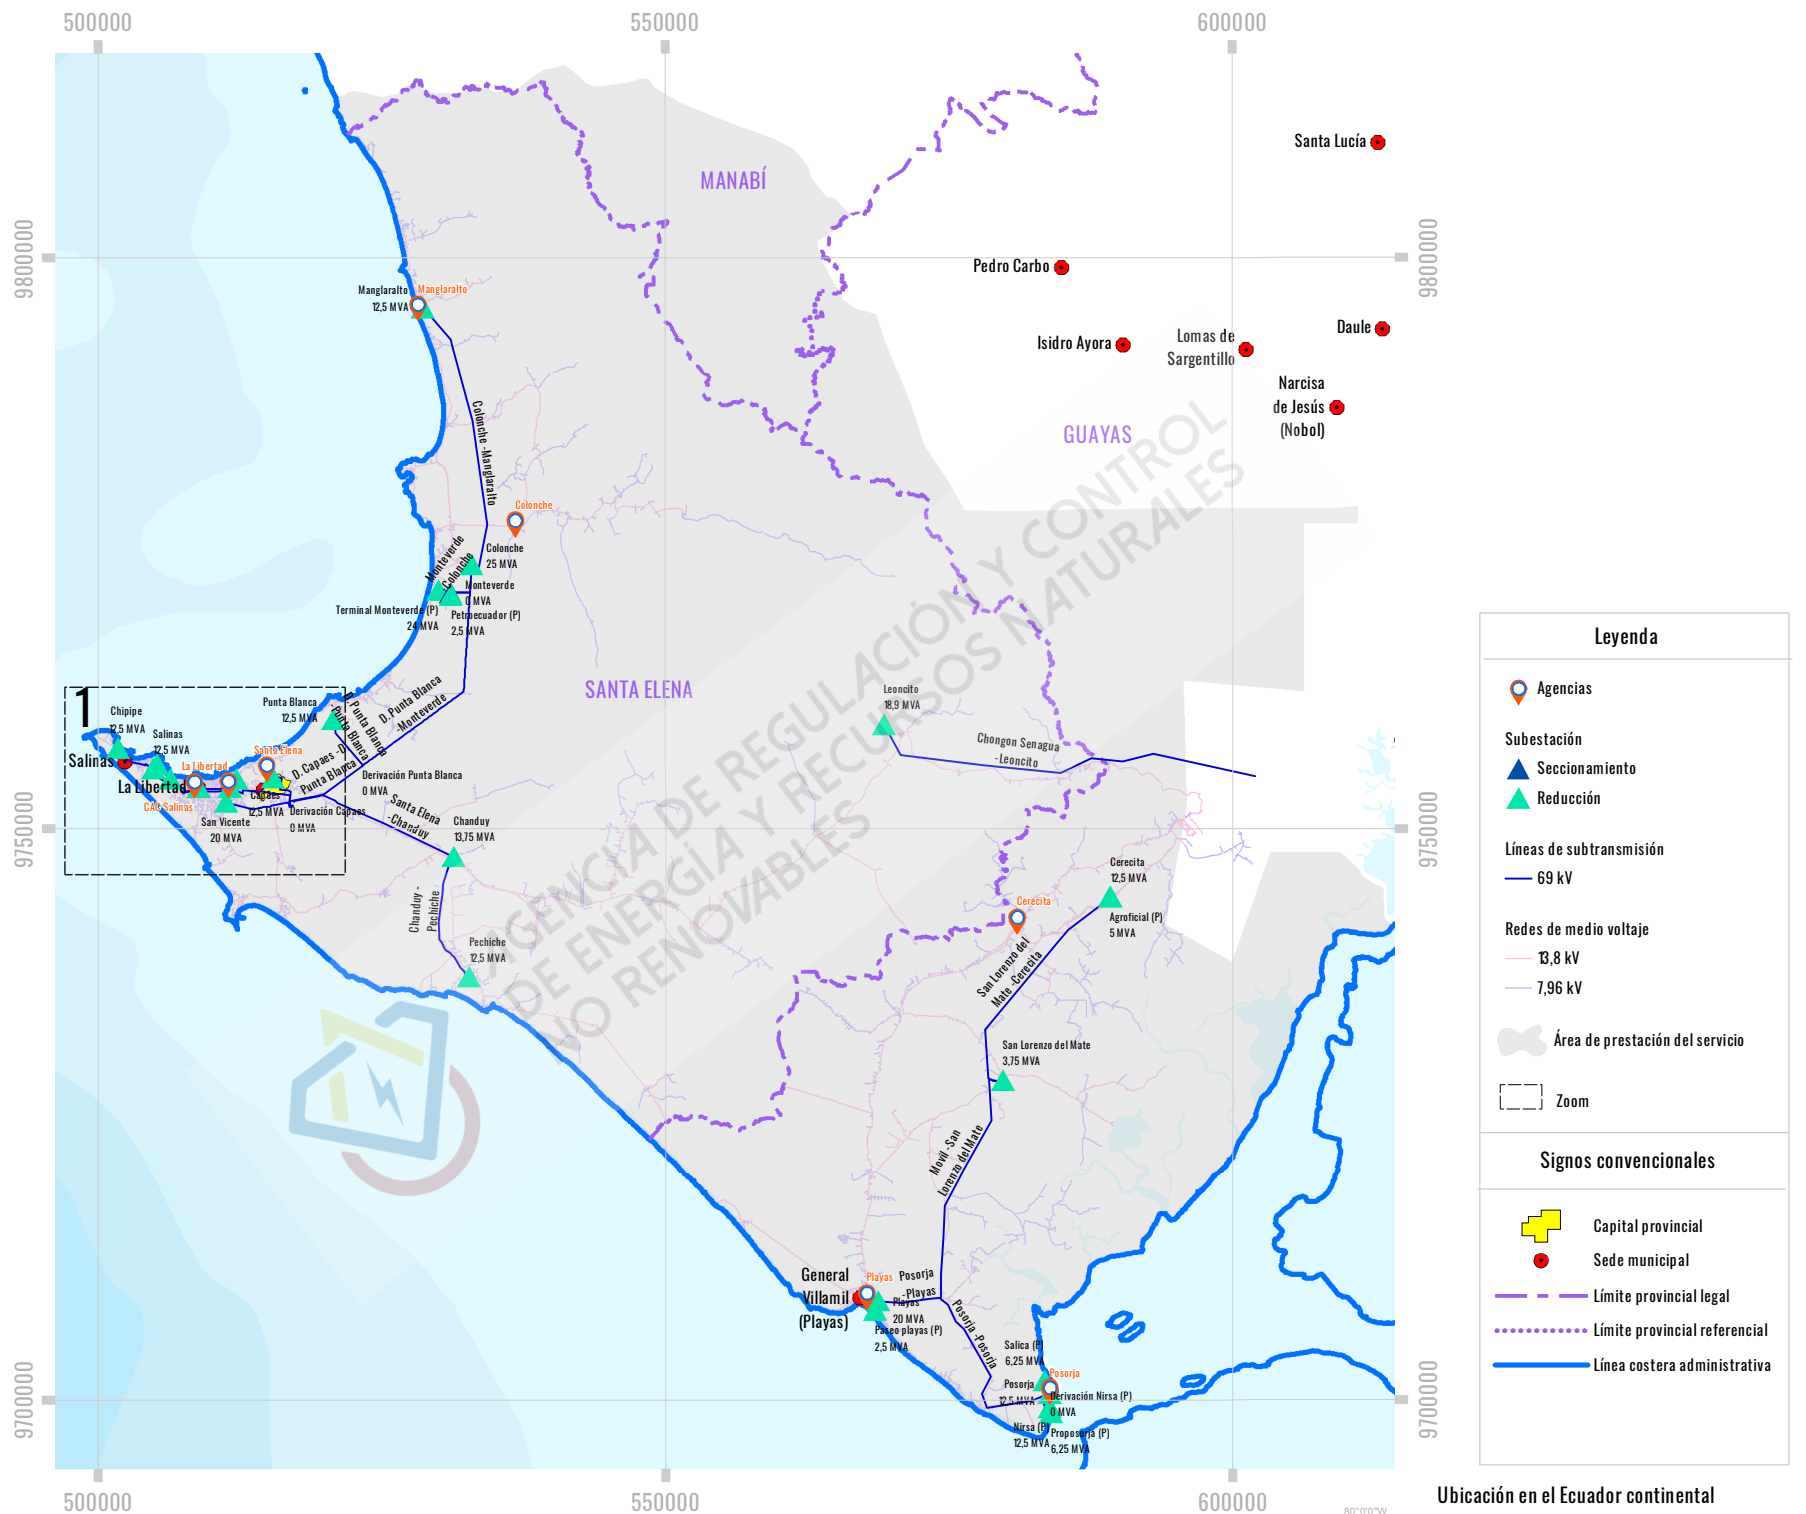

Mapa Nro. 22: Infraestructura eléctrica de CNEL EP Unidad de Negocio Santa Elena

Fuente: Cartografía base: IGM 2013 / Límites territoriales internos: CONALI 2020 / Cartografía temática: ARCERNR 2021/ Fecha de elaboración: febrero, 2022