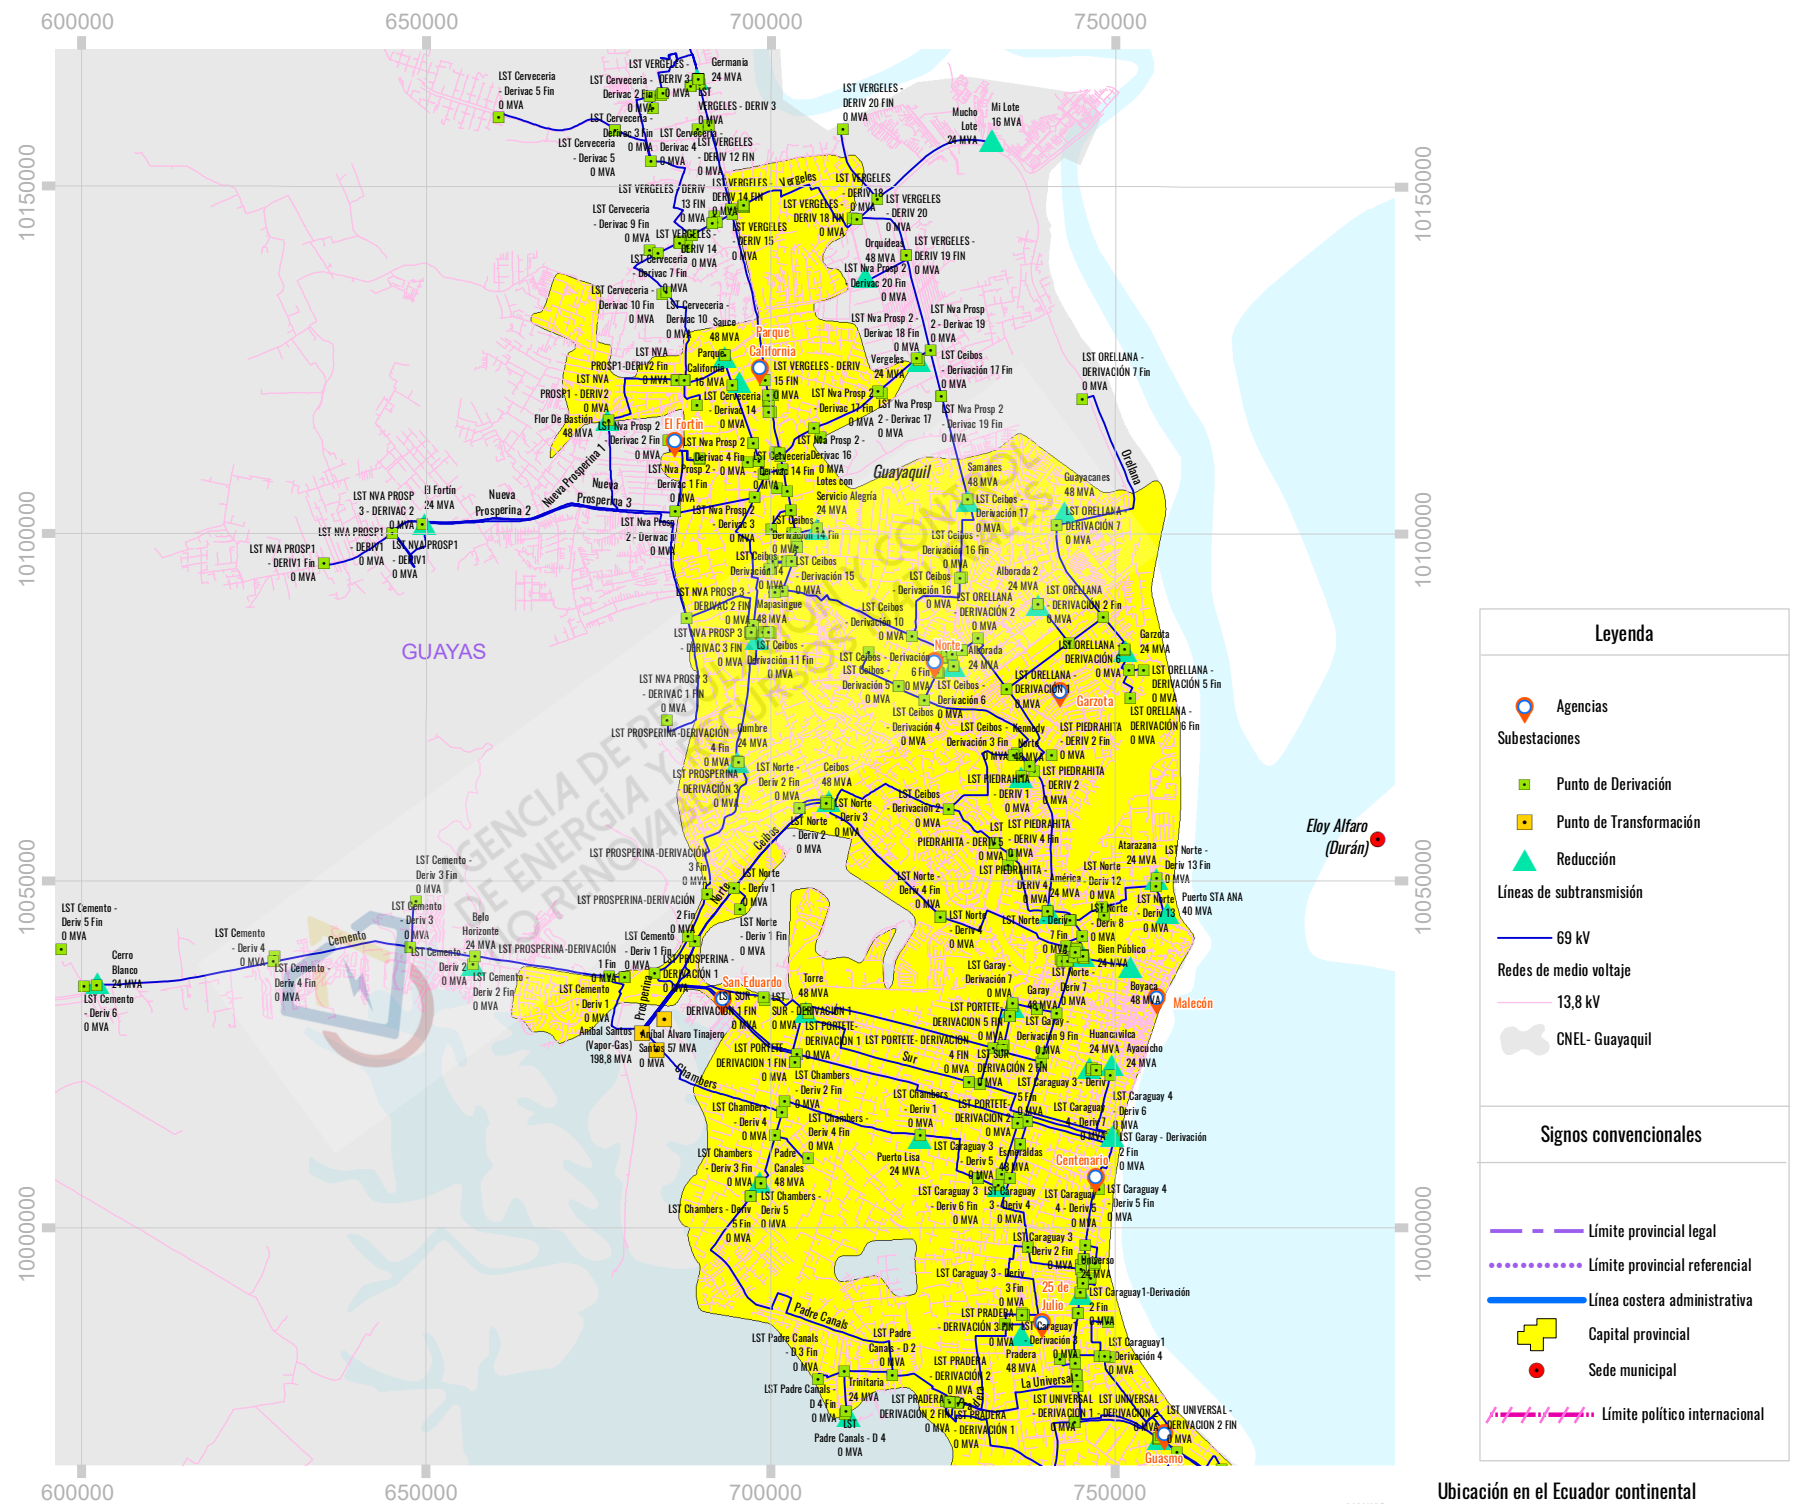

Mapa Nro. 17: Infraestructura eléctrica de CNEL EP Unidad de Negocio Guayaquil

Zoom 1

Ubicación en el Ecuador continental

Fuente: Cartografía base: IGM, 2013 / Límites territoriales internos: CONAL 2020 / Cartografía temática: ARCERNR 2021 / Fecha de elaboración: febrero, 2022