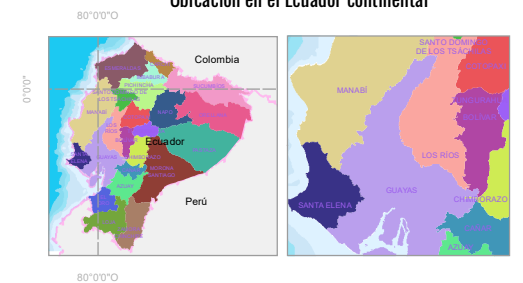

Mapa Nro. 17: Infraestructura eléctrica de CNEL EP Unidad de Negocio Guayaquil

Zoom 1

Ubicación en el Ecuador continental

Fuente: Cartografía base: IGM, 2013 / Límites territoriales internos: CONAL 2020 / Cartografía temática: ARCERNR 2021 / Fecha de elaboración: febrero, 2022